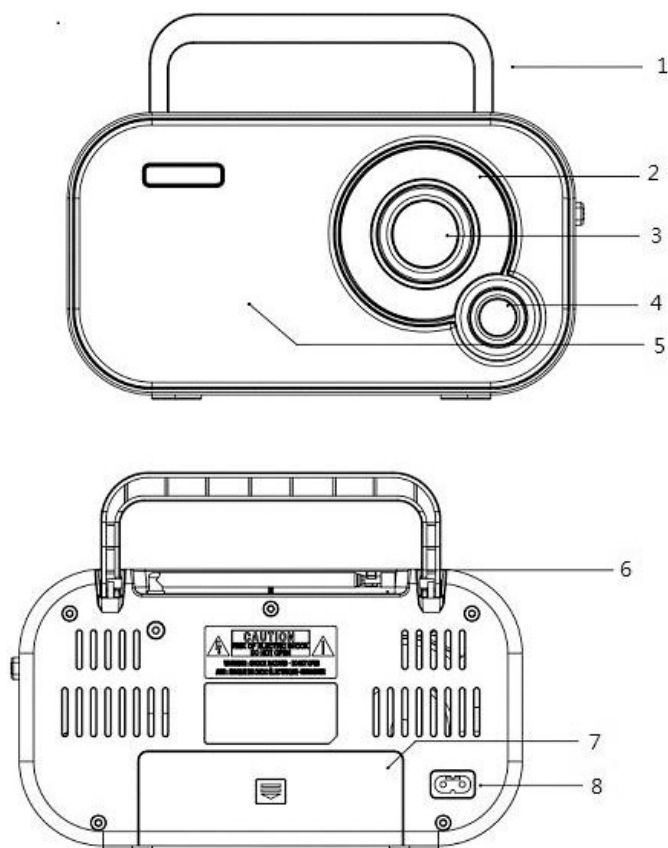

Modell TR-51
Portabel FM Radio med AC/DC

Bruksanvisning

KOMPONENTER

1. Bärhandtag
2. FM-frekvensindikator
3. Inställningsratt
4. Volymratt
5. Högtalare
6. Teleskopantenn
7. Batterifack
8. AC-uttag

BATTERIDRIFT

1. Öppna batterifacket på baksidan av produkten.
 2. Sätt i fyra AA/UM-3-batterier (ingår ej) med korrekt polaritet såsom indikeras.
 3. Ta ut batterierna från batterifacket om produkten inte används under längre tidsperioder.
 4. Ta ut alla batterier när du använder den här produkten ansluten till ett vägguttag.
- Observera!** Använd inte denna produkt ansluten till ett vägguttag och med batterier samtidigt.