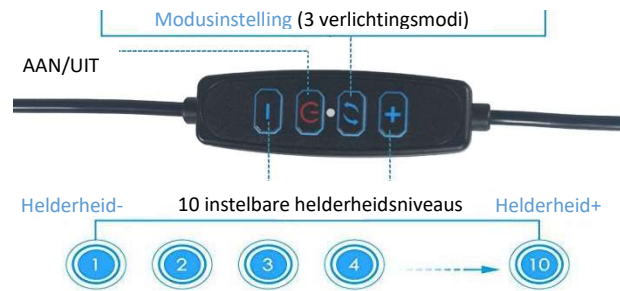

Speciale opmerking:

1. De ringverlichting kan niet worden opgeladen.
Sluit het product via een USB-kabel aan op een voedingsbron voordat u deze gebruikt.
2. Plaats dit product niet in een badkamer of andere vochtige omgeving om kortsluiting te voorkomen.
3. Plaats dit product niet in omgevingen waar ontvlambare vloeistof waarschijnlijk in contact zal komen met het product.

2. Leveringsomvang

- 1 x led-lichtring met USB-kabel
- 1 x rekbare universele telefoonklem (optioneel)
- 1 x 360° kogelgewricht
- 1 x installatiehandleiding

3. Installatie

Stap 1

Stap 2

Stap 1: Het kogelgewricht wordt aangesloten op de led-lichtring door middel van een ¼" schroefdraad.

Stap 2: Bevestig de telefoonklem aan de lichtring door middel van een standaard ¼" schroefdraad.

3.1 USB-voedingsbron

De USB-voeding werkt met verscheidene USB-poorten op laptops, pc's, powerbanken, USB-laders, enz.

3.2 & 3.3 Lichtmodi & helderheid

1. De led-lichtring biedt 3 lichtmodi (koel, zacht, warm) en kan worden ingesteld op 10 verschillende helderheidsniveaus.
2. Sluit de USB-kabel aan op een USB-voedingsbron (niet meegeleverd) en druk op de ON/OFF-toets om in te schakelen. Druk nogmaals in om uit te schakelen. Druk op de toets “+” of “-” om het helderheidsniveau aan te passen.